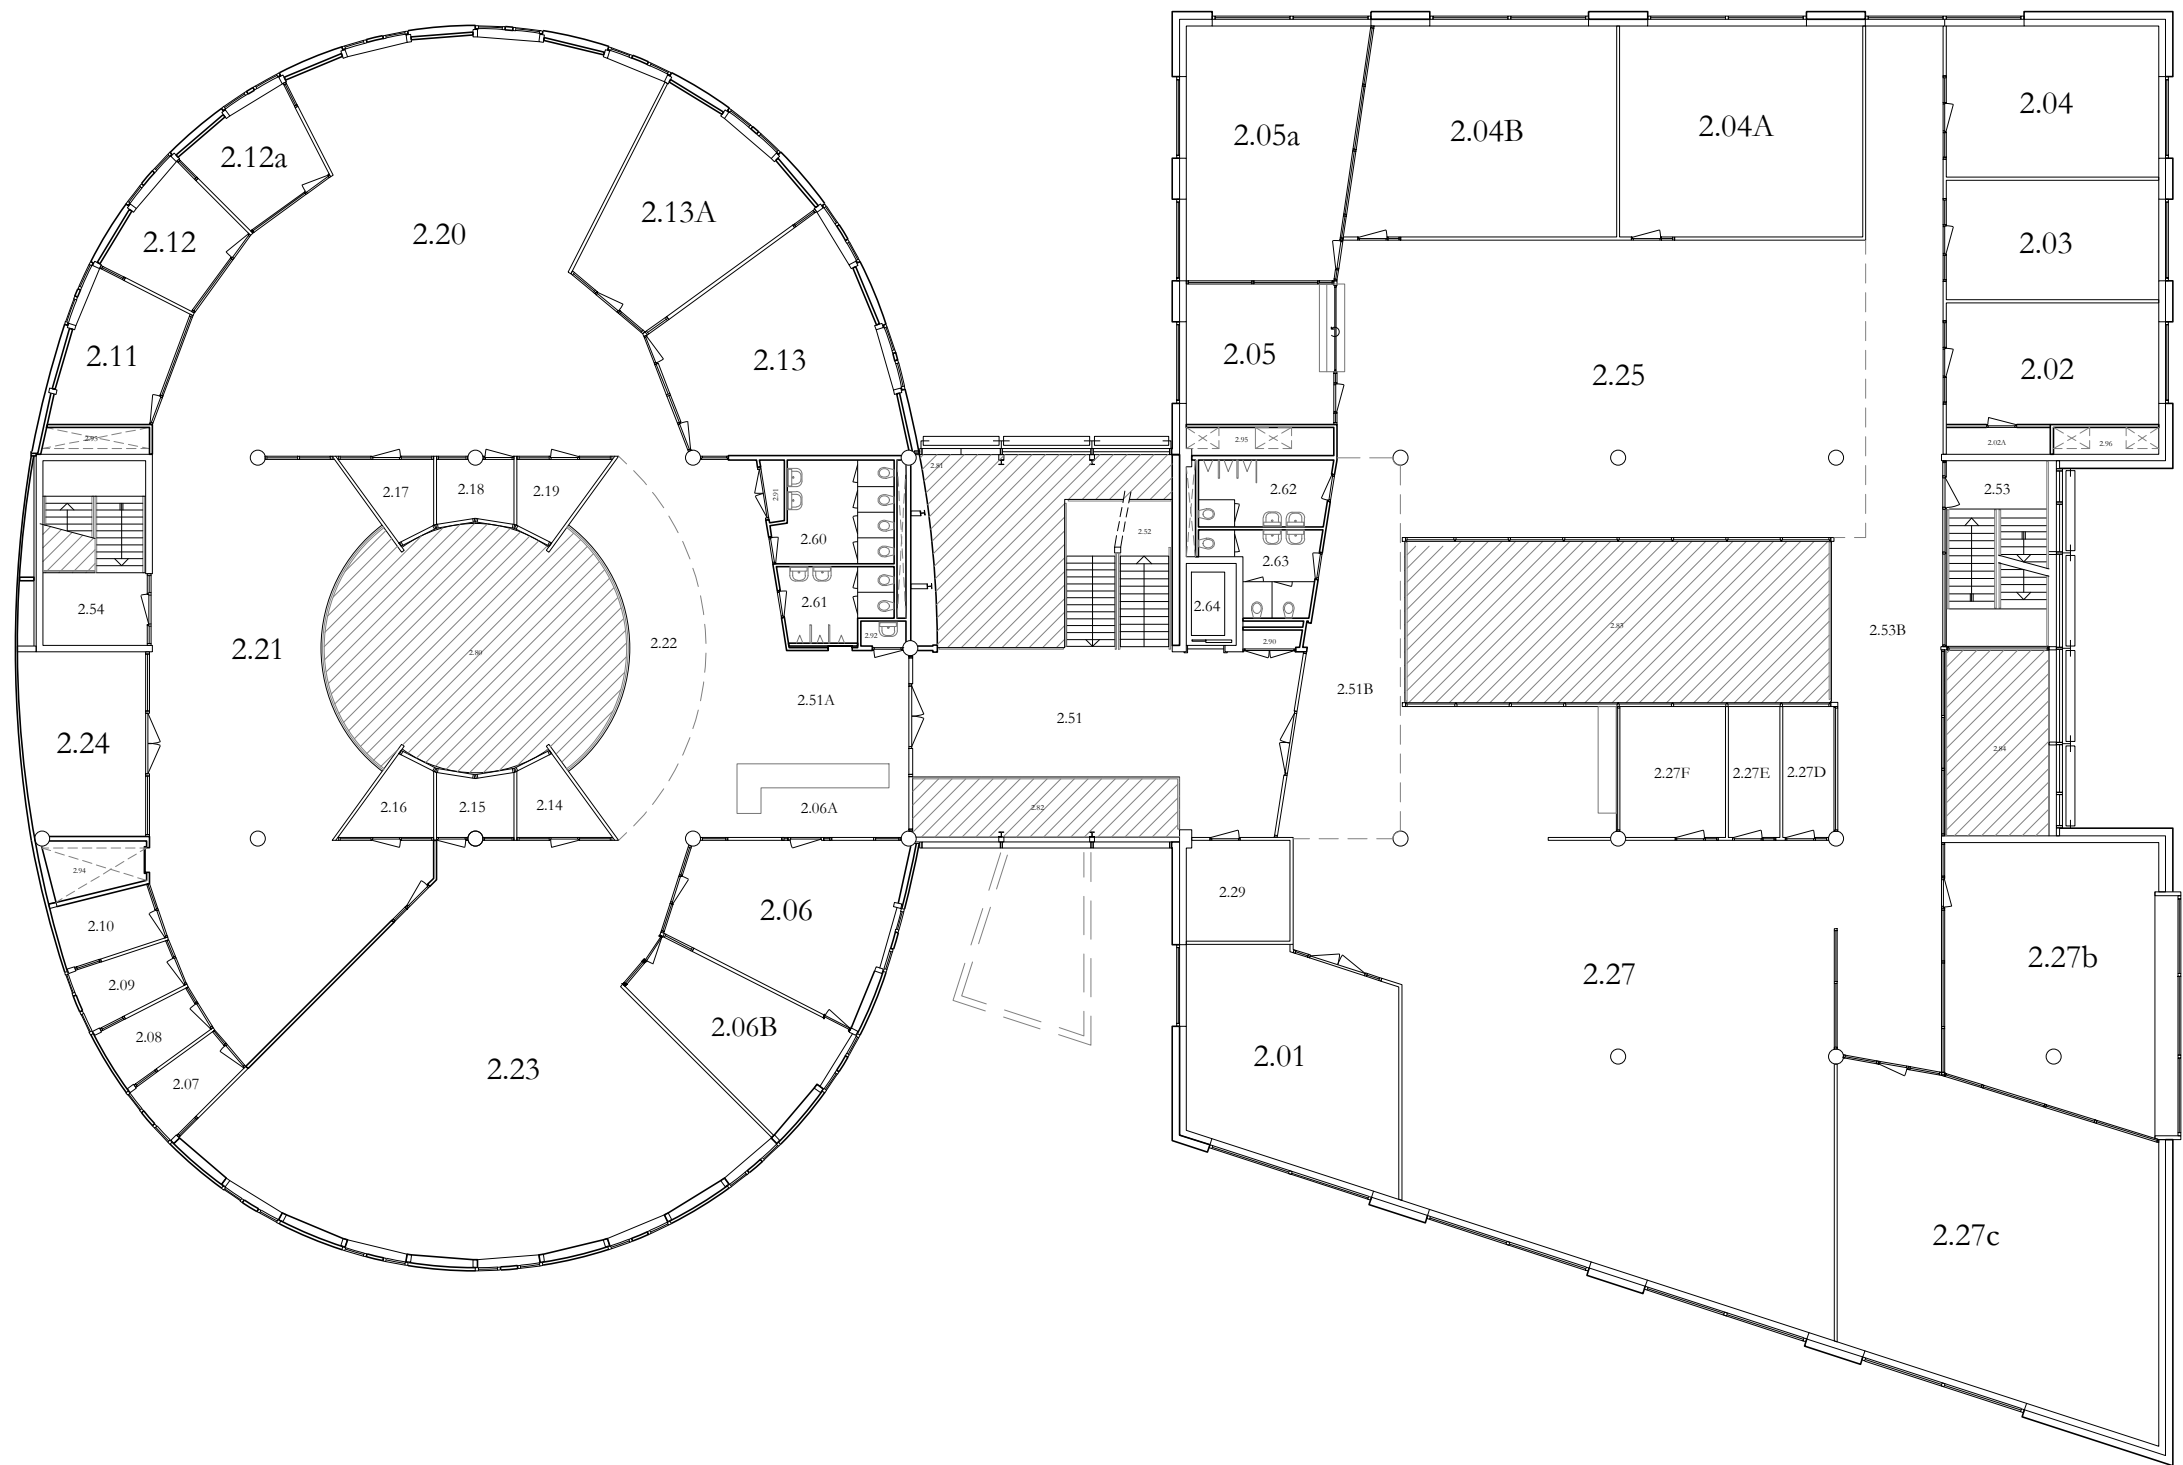

	Kelder	Schaal: 1:250 A3
	Gebouw: CL	17-05-2021
Mgr. Claessenstraat 4 6131AJ Sittard		CL_-K

	Begane Grond	Schaal: 1:250 A3
	Gebouw: CL	17-05-2021
	Mgr. Claessenstraat 4 6131AJ Sittard	CL_00

	1e Etage	Schaal: 1:250 A3
	Gebouw: CL	17-05-2021
	Mgr. Claessenstraat 4 6131AJ Sittard	CL_01

	2e Etage	Schaal: 1:250 A3
	Gebouw: CL	17-05-2021
	Mgr. Claessenstraat 4 6131AJ Sittard	CL_02

	3e Etage	Schaal: 1:250 A3
	Gebouw: CL	17-05-2021
Mgr. Claessenstraat 4 6131AJ Sittard		CL_03