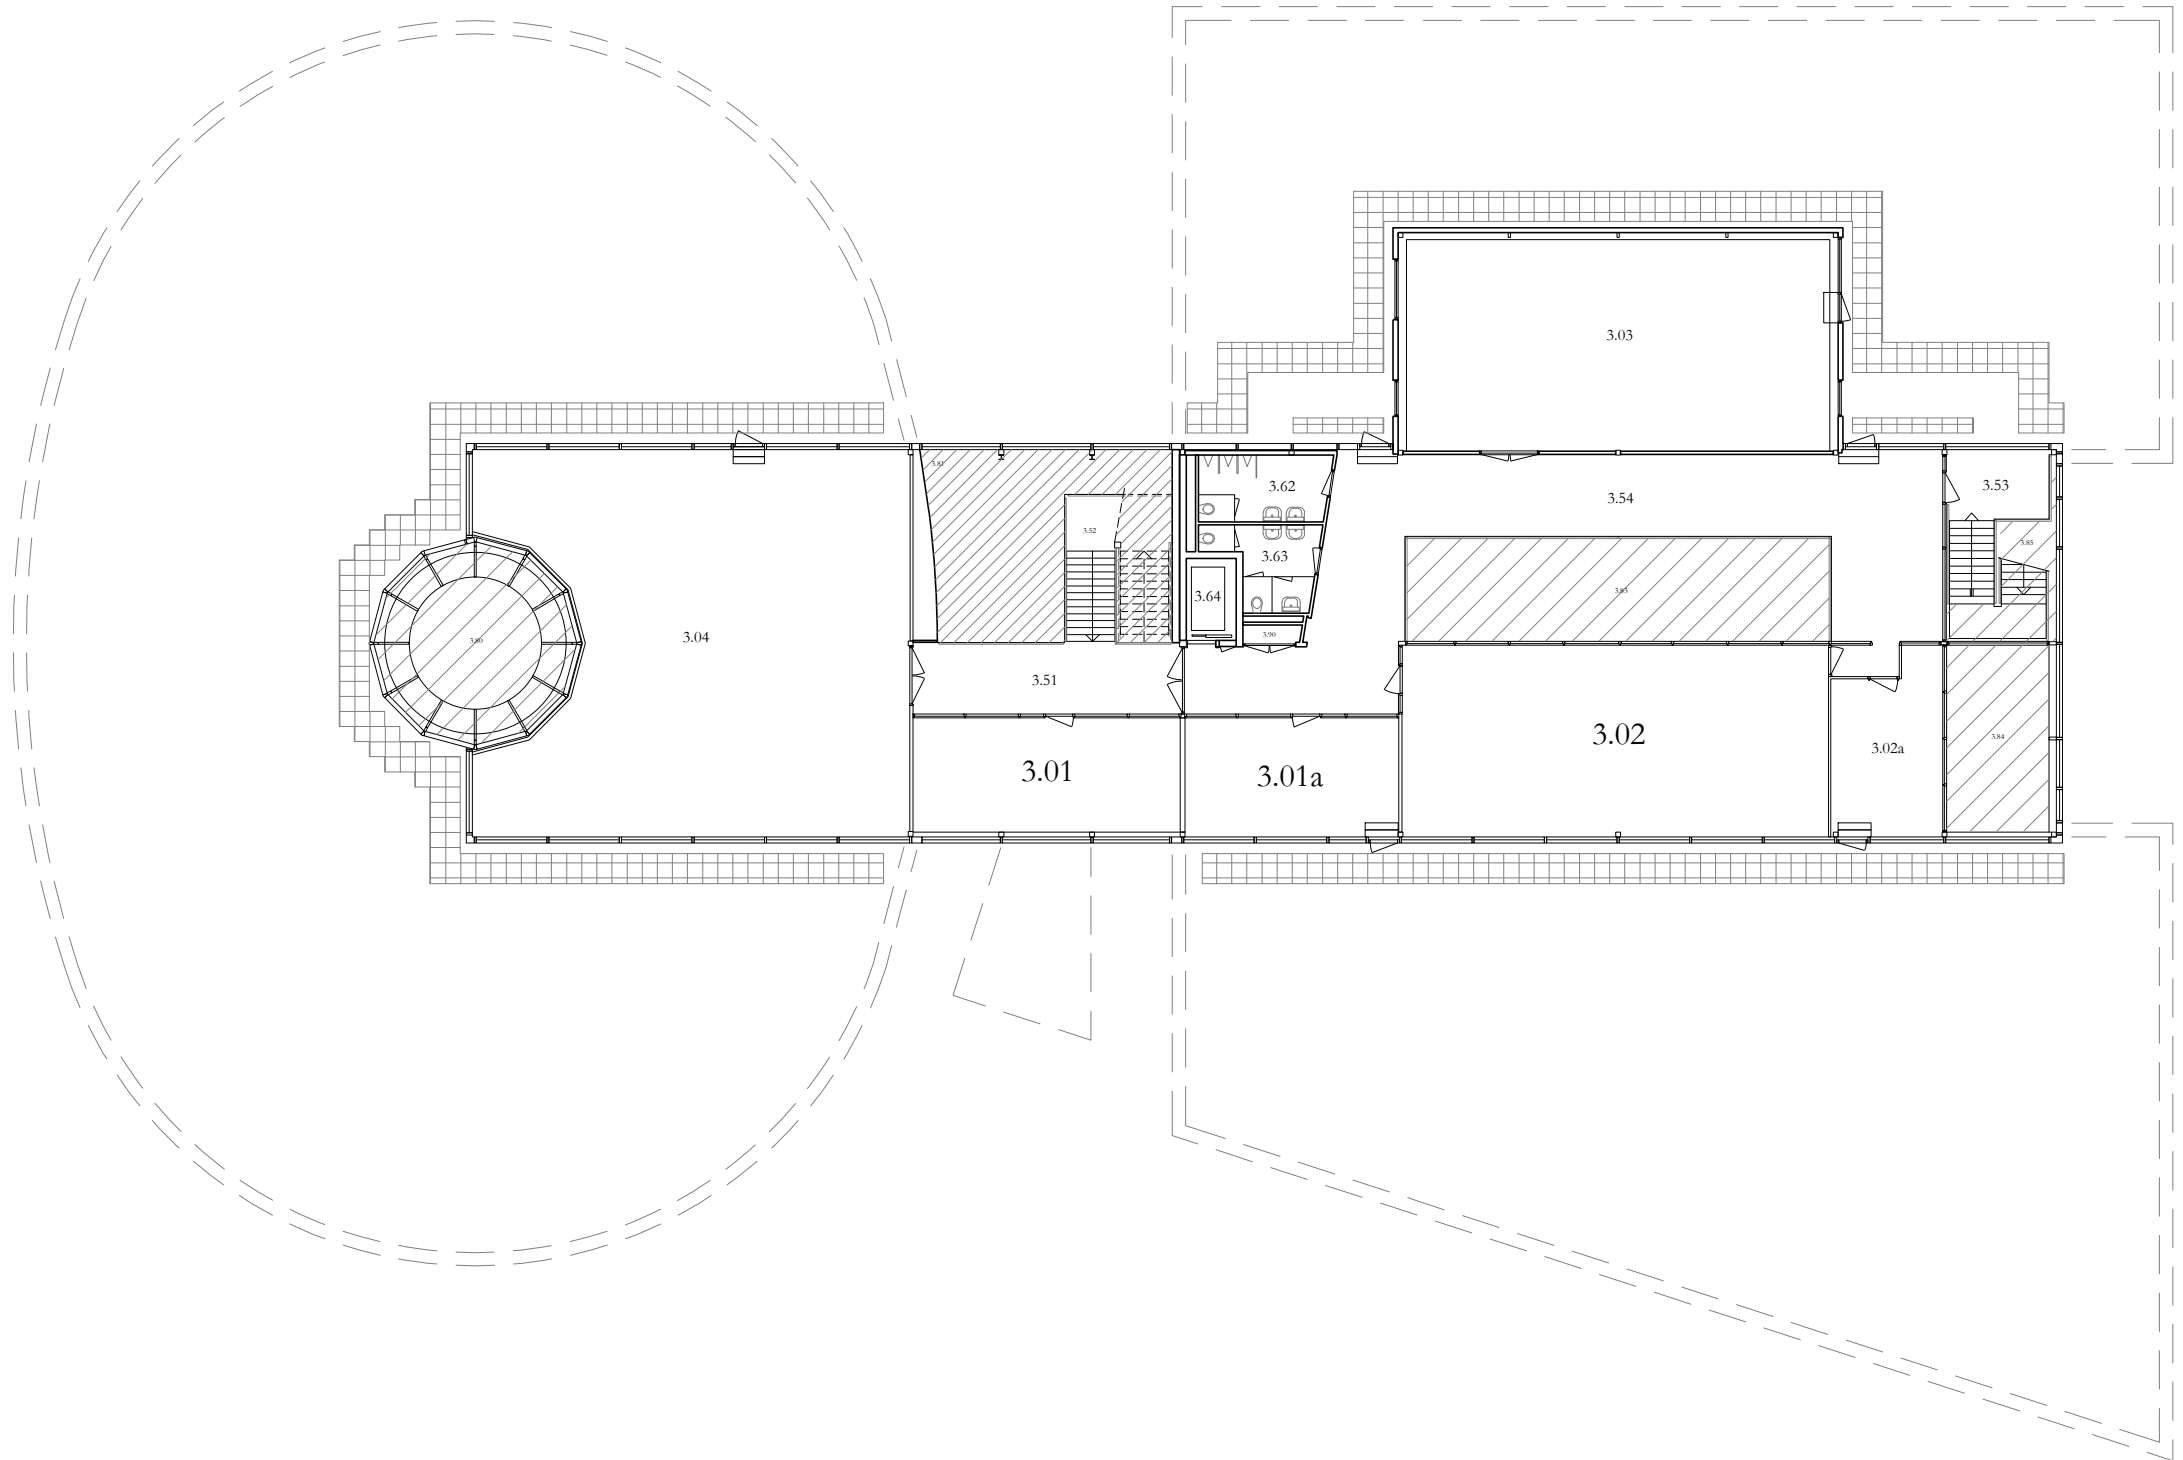

	Kelder	Schaal: 1:250 A3
	Gebouw: CL	17-05-2021
Mgr. Claessenstraat 4 6131AJ Sittard		CL_-K

	Begane Grond	Schaal: 1:250 A3
	Gebouw: CL	17-05-2021
	Mgr. Claessenstraat 4 6131AJ Sittard	CL_00

	1e Etage	Schaal: 1:250 A3
	Gebouw: CL	17-05-2021
	Mgr. Claessenstraat 4 6131AJ Sittard	CL_01

	2e Etage	Schaal: 1:250 A3
	Gebouw: CL	17-05-2021
	Mgr. Claessenstraat 4 6131AJ Sittard	CL_02

	3e Etage	Schaal: 1:250 A3
	Gebouw: CL	17-05-2021
Mgr. Claessenstraat 4 6131AJ Sittard		CL_03