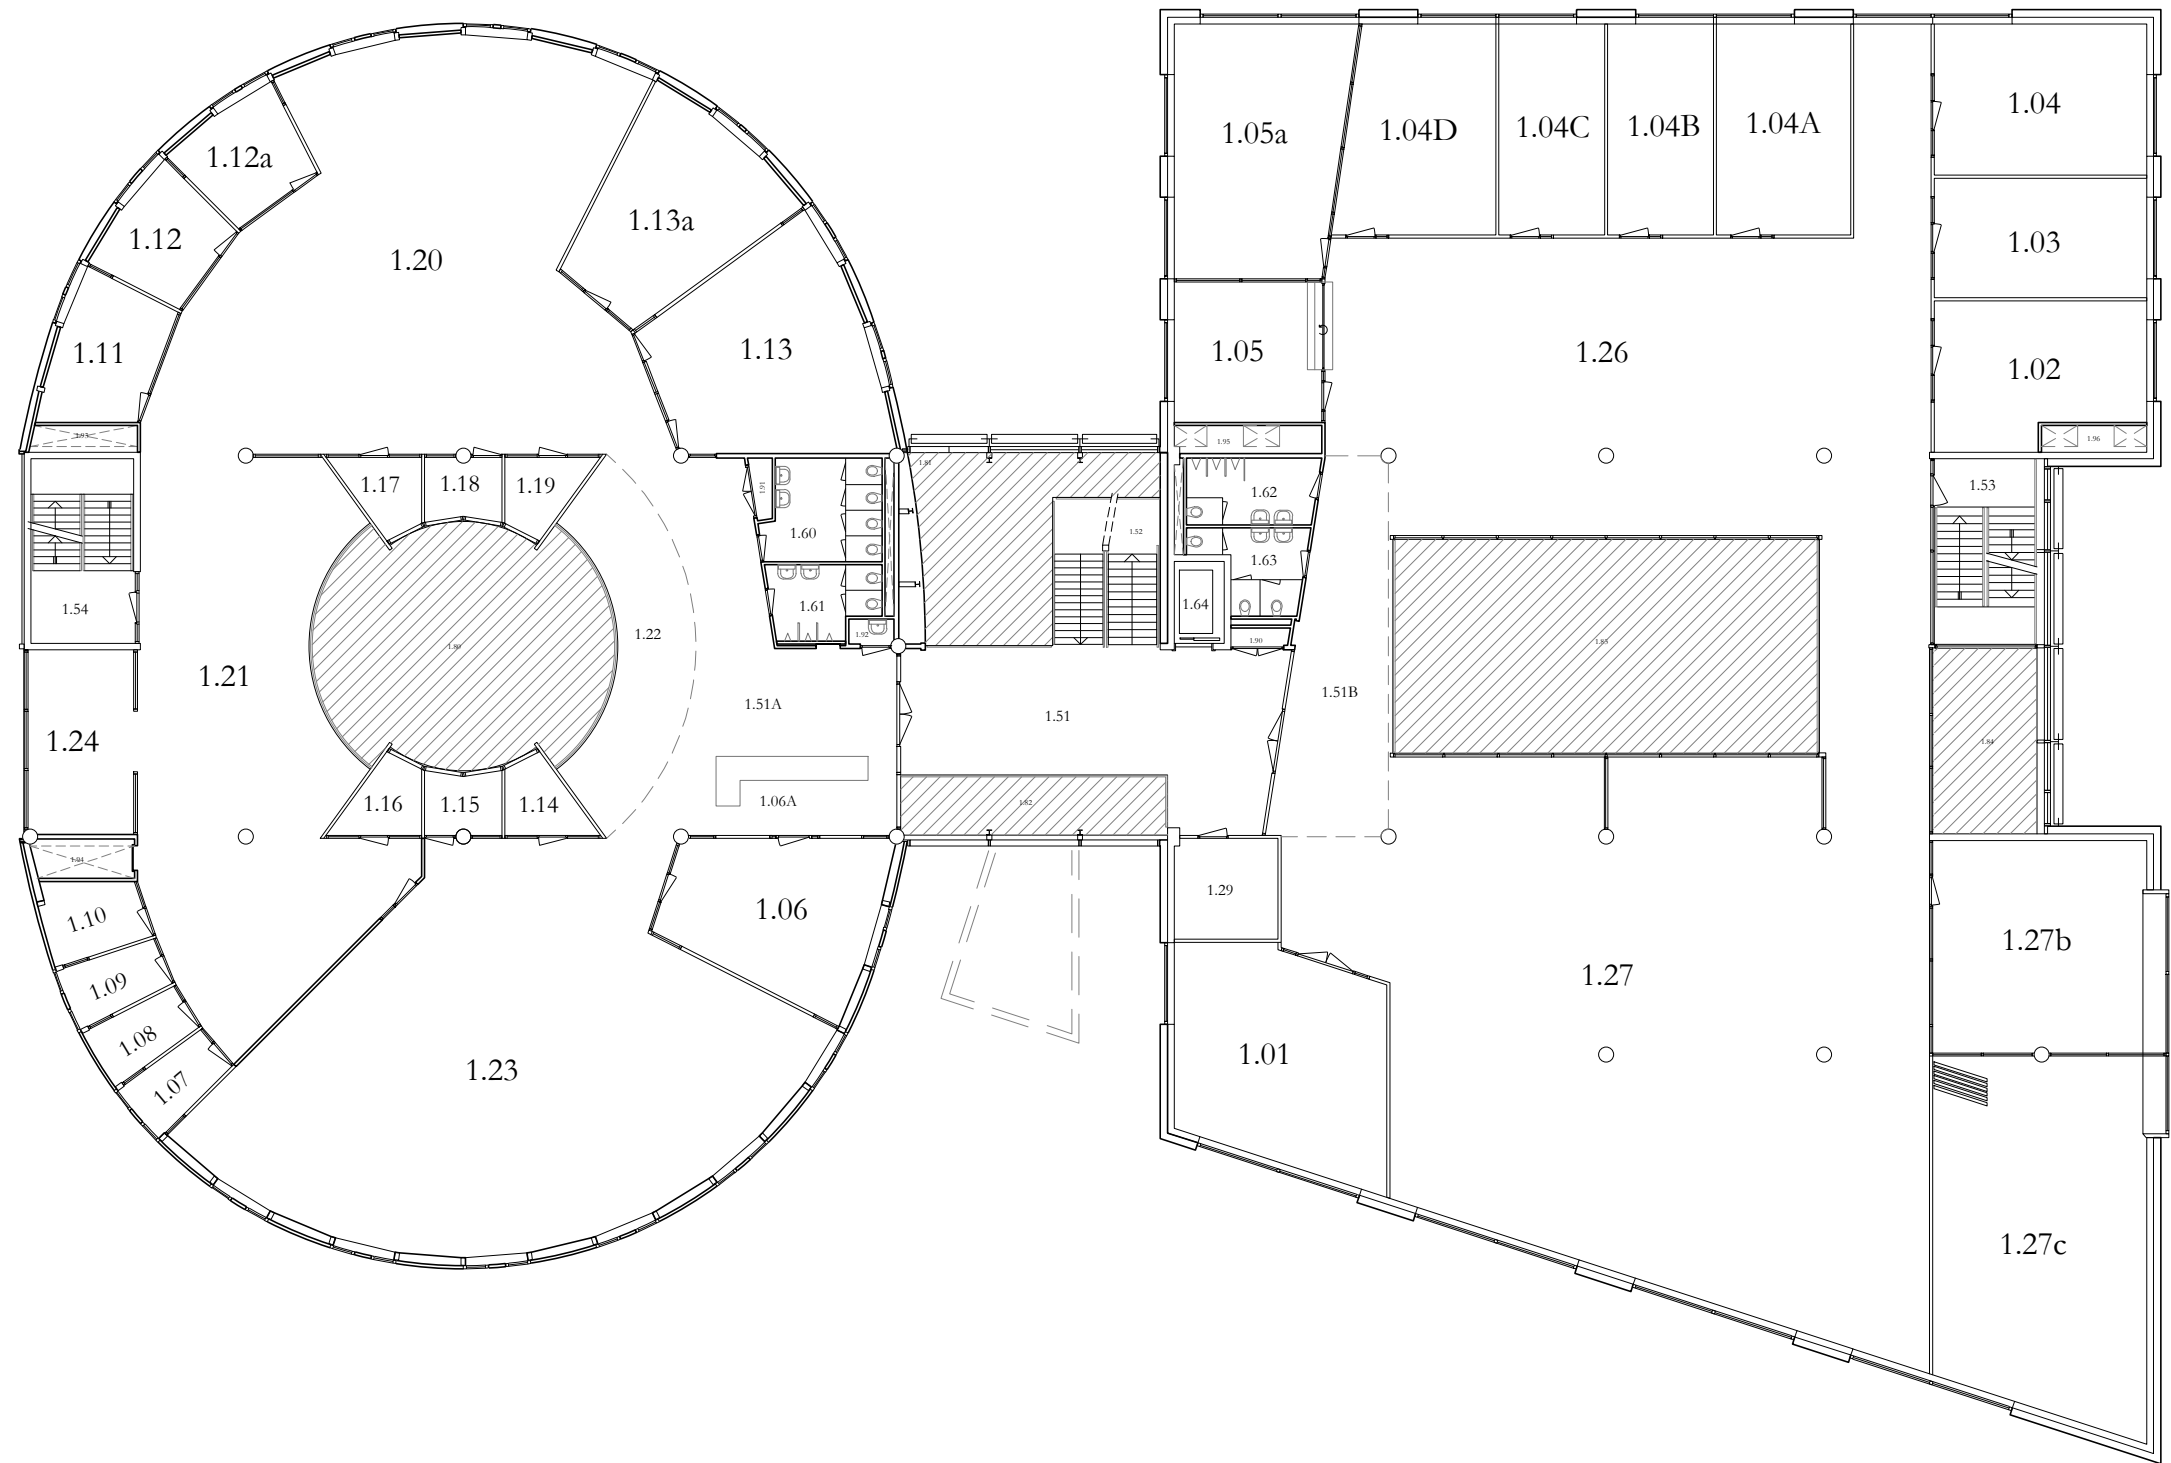

	Kelder	Schaal: 1:250 A3
	Gebouw: CL	17-05-2021
Mgr. Claessenstraat 4 6131AJ Sittard		CL_-K

	Begane Grond	Schaal: 1:250 A3
	Gebouw: CL	17-05-2021
	Mgr. Claessenstraat 4 6131AJ Sittard	CL_00

	1e Etage	Schaal: 1:250 A3
	Gebouw: CL	17-05-2021
	Mgr. Claessenstraat 4 6131AJ Sittard	CL_01

	2e Etage	Schaal: 1:250 A3
	Gebouw: CL	17-05-2021
	Mgr. Claessenstraat 4 6131AJ Sittard	CL_02

	3e Etage	Schaal: 1:250 A3
	Gebouw: CL	17-05-2021
Mgr. Claessenstraat 4 6131AJ Sittard		CL_03